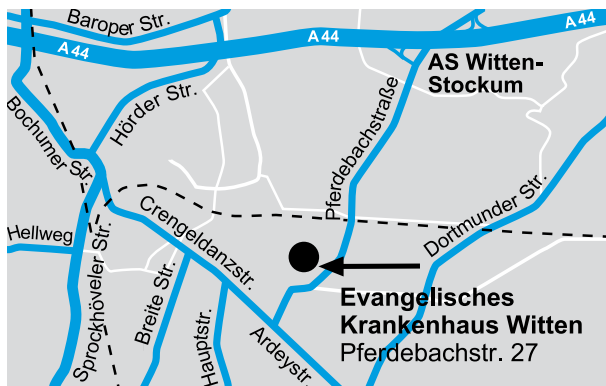

## Anfahrt

### mit dem Auto:

Von der A 44 nehmen Sie die Abfahrt „Witten-Stockum“. Diese mündet in die Pferdebachstraße, die Sie stadteinwärts fahren. Kommen Sie von der Innenstadt, fahren Sie auf die Pferdebachstraße und biegen hinter der S-Kurve links ab.

### mit öffentlichen Verkehrsmitteln:

Sie erreichen uns mit den Buslinien 375 oder 371. Fahren Sie bis zur Haltestelle „Diakonissenstraße“.

**Grüne Damen und Herren  
der Evangelischen  
Krankenhaustilfe e.V.**